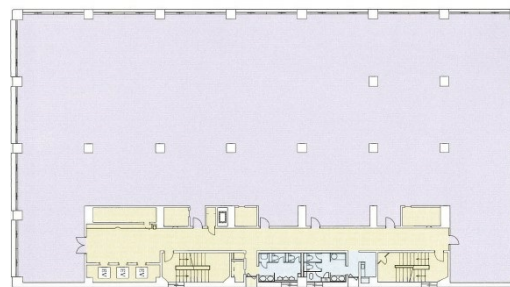

福岡平和ビル 3階53.96坪

福岡県福岡市中央区天神2-13-7

物件MAP

賃貸条件	
月額賃料	1,079,200円 (税別)
坪数	53.96坪
坪単価	20,000円 (税別)
共益費	賃料に含む
礼金	
敷金 (保証金)	12ヶ月
階数	3階
入居可能日	即日

ビル情報	
所在地	福岡県福岡市中央区天神2-13-7
最寄り駅	福岡市営地下鉄空港線 天神駅 徒歩1分
エリア	天神・赤坂エリア
竣工	1965年3月
耐震	耐震補強済
階数	地上9階 地下3階
用途	事務所
構造	SRC造

設備情報	
エレベーター	3基
空調	個別空調
OAフロア	OAフロア
基準階天井高	2,700mm
光ファイバー	有り
トイレ	男女別・室外
セキュリティ	有り
駐車場	有り