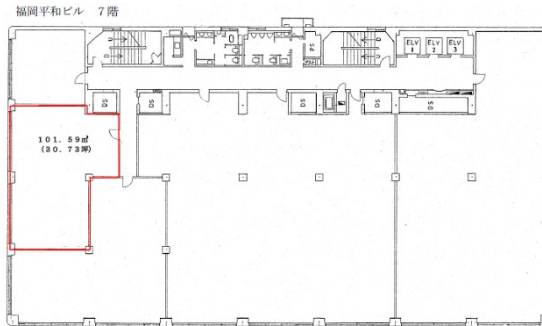

福岡平和ビル 7階30.73坪

福岡県福岡市中央区天神2-13-7

物件MAP

賃貸条件	
月額賃料	614,600円 (税別)
坪数	30.73坪
坪単価	20,000円 (税別)
共益費	賃料に含む
礼金	
敷金 (保証金)	12ヶ月
階数	7階
入居可能日	即日

ビル情報	
所在地	福岡県福岡市中央区天神2-13-7
最寄り駅	福岡市営地下鉄空港線 天神駅 徒歩1分
エリア	天神・赤坂エリア
竣工	1965年3月
耐震	耐震補強済
階数	地上9階 地下3階
用途	事務所/店舗
構造	SRC造

設備情報	
エレベーター	3基
空調	個別空調
OAフロア	OAフロア
基準階天井高	2,700mm
光ファイバー	有り
トイレ	男女別・室外
セキュリティ	有り
駐車場	有り