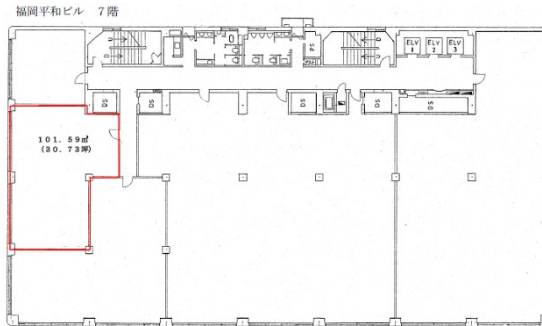

福岡平和ビル 7階30.73坪

福岡県福岡市中央区天神2-13-7

物件MAP

賃貸条件	
月額賃料	614,600円 (税別)
坪数	30.73坪
坪単価	20,000円 (税別)
共益費	賃料に含む
礼金	
敷金 (保証金)	12ヶ月
階数	7階
入居可能日	即日

ビル情報	
所在地	福岡県福岡市中央区天神2-13-7
最寄り駅	福岡市営地下鉄空港線 天神駅 徒歩1分
エリア	天神・赤坂エリア
竣工	1965年3月
耐震	耐震補強済
階数	地上9階 地下3階
用途	事務所/店舗
構造	SRC造

設備情報	
エレベーター	3基
空調	個別空調
OAフロア	OAフロア
基準階天井高	2,700mm
光ファイバー	有り
トイレ	男女別・室外
セキュリティ	有り
駐車場	有り

事務所移転の簡単検索サイト

Quick Service

クイックサービス

福岡平和ビル 7階30.73坪 福岡県福岡市中央区天神2-13-7

天神・赤坂エリア (ビルID: 0029295) の賃貸オフィス

貸事務所・レンタルオフィス・オフィス移転なら**QuickService**