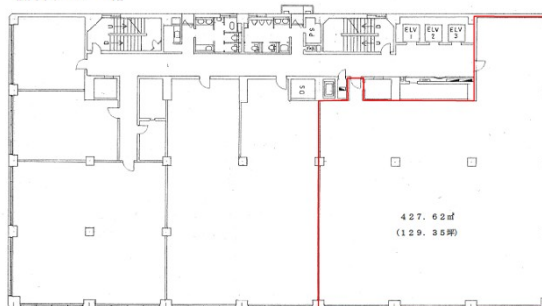

福岡平和ビル 5階129.35坪

福岡県福岡市中央区天神2-13-7

福岡平和ビル 5階

物件MAP

賃貸条件	
月額賃料	2,975,050円 (税別)
坪数	129.35坪
坪単価	23,000円 (税別)
共益費	賃料に含む
礼金	
敷金 (保証金)	12ヶ月
階数	5階
入居可能日	即日

ビル情報	
所在地	福岡県福岡市中央区天神2-13-7
最寄り駅	福岡市営地下鉄空港線 天神駅 徒歩1分
エリア	天神・赤坂エリア
竣工	1965年3月
耐震	耐震補強済
階数	地上9階 地下3階
用途	事務所
構造	SRC造

設備情報	
エレベーター	3基
空調	個別空調
OAフロア	OAフロア
基準階天井高	2,700mm
光ファイバー	有り
トイレ	男女別・室外
セキュリティ	有り
駐車場	有り