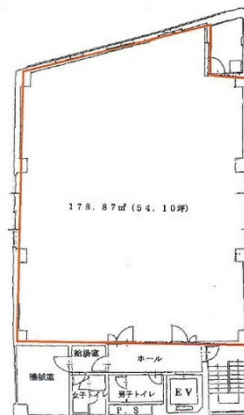

# 恒松ビル 3階54.1坪

福岡県福岡市中央区天神2-13-17

## 物件MAP

賃貸条件	
月額賃料	746,580円 (税別)
坪数	54.1坪
坪単価	13,800円 (税別)
共益費	173,120円
礼金	無し
敷金 (保証金)	12ヶ月
階数	3階
入居可能日	即日

ビル情報	
所在地	福岡県福岡市中央区天神2-13-17
最寄り駅	福岡市営地下鉄空港線 天神駅 徒歩1分
エリア	天神・赤坂エリア
竣工	1984年11月
耐震	新耐震基準
階数	地上9階
用途	事務所
構造	SRC造

設備情報	
エレベーター	1基
空調	個別空調
OAフロア	Pタイル
基準階天井高	2,400mm
光ファイバー	有り
トイレ	男女別・室外
セキュリティ	有り
駐車場	無し