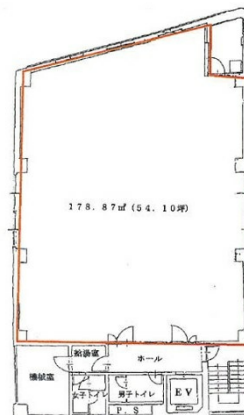

恒松ビル 3階54.1坪

福岡県福岡市中央区天神2-13-17

物件MAP

賃貸条件	
月額賃料	746,580円 (税別)
坪数	54.1坪
坪単価	13,800円 (税別)
共益費	173,120円
礼金	無し
敷金 (保証金)	12ヶ月
階数	3階
入居可能日	即日

ビル情報	
所在地	福岡県福岡市中央区天神2-13-17
最寄り駅	福岡市営地下鉄空港線 天神駅 徒歩1分
エリア	天神・赤坂エリア
竣工	1984年11月
耐震	新耐震基準
階数	地上9階
用途	事務所
構造	SRC造

設備情報	
エレベーター	1基
空調	個別空調
OAフロア	Pタイル
基準階天井高	2,400mm
光ファイバー	有り
トイレ	男女別・室外
セキュリティ	有り
駐車場	無し

事務所移転の簡単検索サイト

Quick Service

クイックサービス

恒松ビル 3階54.1坪 福岡県福岡市中央区天神2-13-17

天神・赤坂エリア (ビルID: 0029293) の賃貸オフィス

貸事務所・レンタルオフィス・オフィス移転ならQuickService