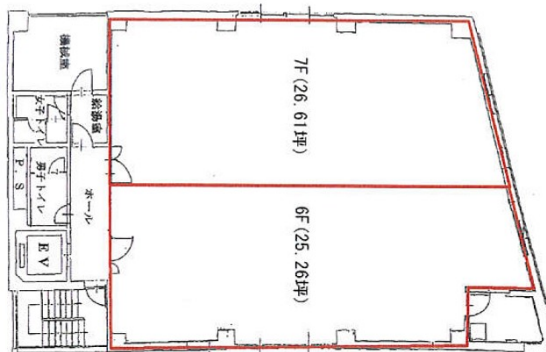

恒松ビル 6階25.26坪

福岡県福岡市中央区天神2-13-17

物件MAP

賃貸条件	
月額賃料	424,368円 (税別)
坪数	25.26坪
坪単価	16,800円 (税別)
共益費	80,832円
礼金	無し
敷金 (保証金)	12ヶ月
階数	6階 (東)
入居可能日	即日

ビル情報	
所在地	福岡県福岡市中央区天神2-13-17
最寄り駅	福岡市営地下鉄空港線 天神駅 徒歩1分
エリア	天神・赤坂エリア
竣工	1984年11月
耐震	新耐震基準
階数	地上9階
用途	事務所
構造	SRC造

設備情報	
エレベーター	1基
空調	個別空調
OAフロア	Pタイル
基準階天井高	2,400mm
光ファイバー	有り
トイレ	男女別・室外
セキュリティ	有り
駐車場	無し