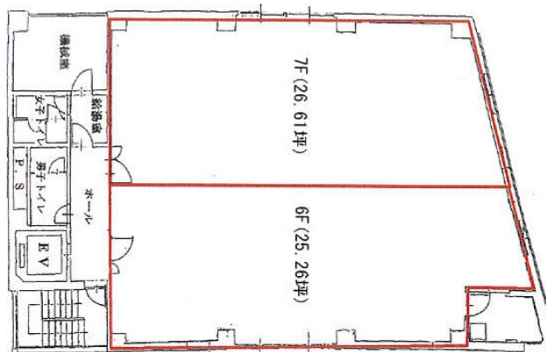

恒松ビル 6階25.26坪

福岡県福岡市中央区天神2-13-17

物件MAP

賃貸条件	
月額賃料	424,368円 (税別)
坪数	25.26坪
坪単価	16,800円 (税別)
共益費	80,832円
礼金	無し
敷金 (保証金)	12ヶ月
階数	6階 (東)
入居可能日	即日

ビル情報	
所在地	福岡県福岡市中央区天神2-13-17
最寄り駅	福岡市営地下鉄空港線 天神駅 徒歩1分
エリア	天神・赤坂エリア
竣工	1984年11月
耐震	新耐震基準
階数	地上9階
用途	事務所
構造	SRC造

設備情報	
エレベーター	1基
空調	個別空調
OAフロア	Pタイル
基準階天井高	2,400mm
光ファイバー	有り
トイレ	男女別・室外
セキュリティ	有り
駐車場	無し

事務所移転の簡単検索サイト

恒松ビル 6階25.26坪 福岡県福岡市中央区天神2-13-17

天神・赤坂エリア (ビルID: 0029293) の賃貸オフィス

貸事務所・レンタルオフィス・オフィス移転ならQuickService

物件詳細はこちらから