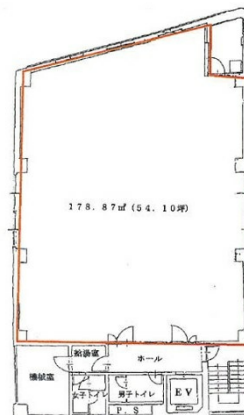

恒松ビル 6階28.84坪

福岡県福岡市中央区天神2-13-17

物件MAP

賃貸条件	
月額賃料	484,512円 (税別)
坪数	28.84坪
坪単価	16,800円 (税別)
共益費	92,288円
礼金	無し
敷金 (保証金)	12ヶ月
階数	6階
入居可能日	即日

ビル情報	
所在地	福岡県福岡市中央区天神2-13-17
最寄り駅	福岡市営地下鉄空港線 天神駅 徒歩1分
エリア	天神・赤坂エリア
竣工	1984年11月
耐震	新耐震基準
階数	地上9階
用途	事務所
構造	SRC造

設備情報	
エレベーター	1基
空調	個別空調
OAフロア	Pタイル
基準階天井高	2,400mm
光ファイバー	有り
トイレ	男女別・室外
セキュリティ	有り
駐車場	無し