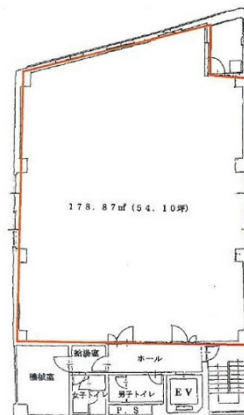

# 恒松ビル 6階28.84坪

福岡県福岡市中央区天神2-13-17

## 物件MAP

賃貸条件	
月額賃料	484,512円 (税別)
坪数	28.84坪
坪単価	16,800円 (税別)
共益費	92,288円
礼金	無し
敷金 (保証金)	12ヶ月
階数	6階
入居可能日	即日

ビル情報	
所在地	福岡県福岡市中央区天神2-13-17
最寄り駅	福岡市営地下鉄空港線 天神駅 徒歩1分
エリア	天神・赤坂エリア
竣工	1984年11月
耐震	新耐震基準
階数	地上9階
用途	事務所
構造	SRC造

設備情報	
エレベーター	1基
空調	個別空調
OAフロア	Pタイル
基準階天井高	2,400mm
光ファイバー	有り
トイレ	男女別・室外
セキュリティ	有り
駐車場	無し

恒松ビル 6階28.84坪 福岡県福岡市中央区天神2-13-17

天神・赤坂エリア (ビルID: 0029293) の賃貸オフィス

貸事務所・レンタルオフィス・オフィス移転ならQuickService

物件詳細はこちらから

 0120-55-2620