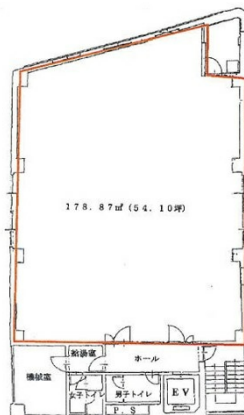

# 恒松ビル 4階54.1坪

福岡県福岡市中央区天神2-13-17

## 物件MAP

賃貸条件	
月額賃料	746,580円 (税別)
坪数	54.1坪
坪単価	13,800円 (税別)
共益費	173,120円
礼金	無し
敷金 (保証金)	12ヶ月
階数	4階
入居可能日	即日

ビル情報	
所在地	福岡県福岡市中央区天神2-13-17
最寄り駅	福岡市営地下鉄空港線 天神駅 徒歩1分
エリア	天神・赤坂エリア
竣工	1984年11月
耐震	新耐震基準
階数	地上9階
用途	事務所
構造	SRC造

設備情報	
エレベーター	1基
空調	個別空調
OAフロア	Pタイル
基準階天井高	2,400mm
光ファイバー	有り
トイレ	男女別・室外
セキュリティ	有り
駐車場	無し