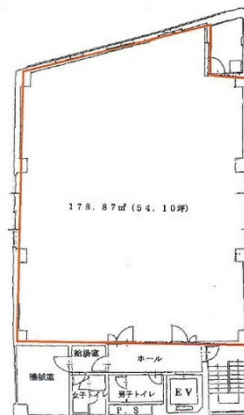

恒松ビル 4階54.1坪

福岡県福岡市中央区天神2-13-17

物件MAP

賃貸条件	
月額賃料	746,580円 (税別)
坪数	54.1坪
坪単価	13,800円 (税別)
共益費	173,120円
礼金	無し
敷金 (保証金)	12ヶ月
階数	4階
入居可能日	即日

ビル情報	
所在地	福岡県福岡市中央区天神2-13-17
最寄り駅	福岡市営地下鉄空港線 天神駅 徒歩1分
エリア	天神・赤坂エリア
竣工	1984年11月
耐震	新耐震基準
階数	地上9階
用途	事務所
構造	SRC造

設備情報	
エレベーター	1基
空調	個別空調
OAフロア	Pタイル
基準階天井高	2,400mm
光ファイバー	有り
トイレ	男女別・室外
セキュリティ	有り
駐車場	無し

事務所移転の簡単検索サイト

Quick Service

クイックサービス

恒松ビル 4階54.1坪 福岡県福岡市中央区天神2-13-17

天神・赤坂エリア (ビルID: 0029293) の賃貸オフィス

貸事務所・レンタルオフィス・オフィス移転なら**QuickService**