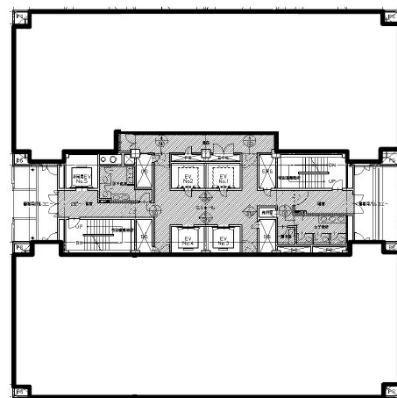

福岡天神フコク生命ビル 12階70.48坪

福岡県福岡市中央区天神1-9-17

物件MAP

賃貸条件	
月額賃料	相談
坪数	70.48坪
坪単価	相談
共益費	260,776円
礼金	無し
敷金（保証金）	12ヶ月
階数	12階
入居可能日	即日

ビル情報	
所在地	福岡県福岡市中央区天神1-9-17
最寄り駅	福岡市営地下鉄空港線 天神駅 徒歩1分 福岡市営地下鉄空港線 中洲川端駅 徒歩6分 西鉄天神大牟田線 西鉄福岡（天神）駅 徒歩7分
エリア	天神・赤坂エリア
竣工	1978年3月
耐震	耐震補強済
階数	地上15階 地下2階
用途	事務所
構造	SRC造

設備情報	
エレベーター	6基
空調	
OAフロア	OAフロア
基準階天井高	2,500mm
光ファイバー	有り
トイレ	男女別・室外
セキュリティ	有り
駐車場	有り