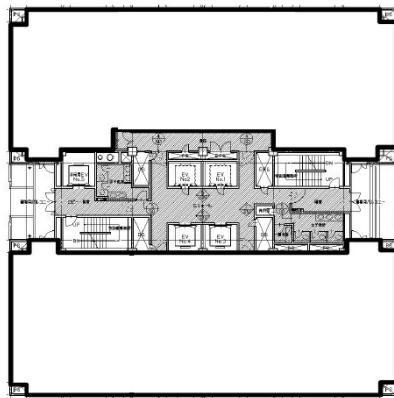

# 福岡天神フコク生命ビル 12階70.48坪

福岡県福岡市中央区天神1-9-17

## 物件MAP

賃貸条件	
月額賃料	相談
坪数	70.48坪
坪単価	相談
共益費	260,776円
礼金	無し
敷金（保証金）	12ヶ月
階数	12階
入居可能日	即日

ビル情報	
所在地	福岡県福岡市中央区天神1-9-17
最寄り駅	福岡市営地下鉄空港線 天神駅 徒歩1分 福岡市営地下鉄空港線 中洲川端駅 徒歩6分 西鉄天神大牟田線 西鉄福岡（天神）駅 徒歩7分
エリア	天神・赤坂エリア
竣工	1978年3月
耐震	耐震補強済
階数	地上15階 地下2階
用途	事務所
構造	SRC造