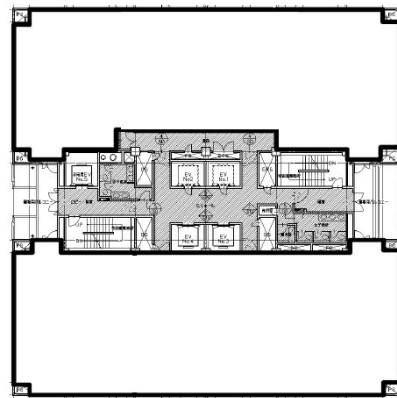

福岡天神フコク生命ビル 1階222.36坪

福岡県福岡市中央区天神1-9-17

物件MAP

賃貸条件	
月額賃料	相談
坪数	222.36坪
坪単価	相談
共益費	822,732円
礼金	無し
敷金（保証金）	12ヶ月
階数	1階（1-2階）
入居可能日	相談

ビル情報	
所在地	福岡県福岡市中央区天神1-9-17
最寄り駅	福岡市営地下鉄空港線 天神駅 徒歩1分 福岡市営地下鉄空港線 中洲川端駅 徒歩6分 西鉄天神大牟田線 西鉄福岡（天神）駅 徒歩7分
エリア	天神・赤坂エリア
竣工	1978年3月
耐震	耐震補強済
階数	地上15階 地下2階
用途	事務所
構造	SRC造

設備情報	
エレベーター	6基
空調	
OAフロア	OAフロア
基準階天井高	2,500mm
光ファイバー	有り
トイレ	男女別・室外
セキュリティ	有り
駐車場	有り