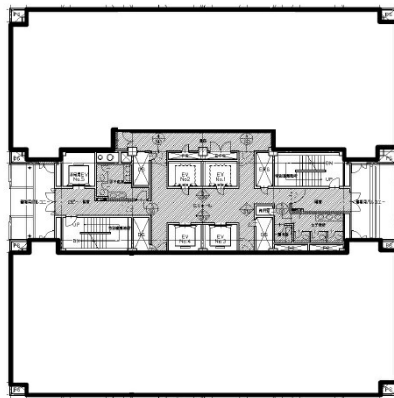

福岡天神フコク生命ビル 1階222.36坪

福岡県福岡市中央区天神1-9-17

物件MAP

賃貸条件	
月額賃料	相談
坪数	222.36坪
坪単価	相談
共益費	822,732円
礼金	無し
敷金（保証金）	12ヶ月
階数	1階（1-2階）
入居可能日	相談

ビル情報	
所在地	福岡県福岡市中央区天神1-9-17
最寄り駅	福岡市営地下鉄空港線 天神駅 徒歩1分 福岡市営地下鉄空港線 中洲川端駅 徒歩6分 西鉄天神大牟田線 西鉄福岡（天神）駅 徒歩7分
エリア	天神・赤坂エリア
竣工	1978年3月
耐震	耐震補強済
階数	地上15階 地下2階
用途	事務所
構造	SRC造

設備情報	
エレベーター	6基
空調	
OAフロア	OAフロア
基準階天井高	2,500mm
光ファイバー	有り
トイレ	男女別・室外
セキュリティ	有り
駐車場	有り

事務所移転の簡単検索サイト

福岡天神フコク生命ビル 1階222.36坪 福岡県福岡市中央区天神1-9-17

天神・赤坂エリア（ビルID：0029286）の賃貸オフィス

貸事務所・レンタルオフィス・オフィス移転ならQuickService

物件詳細はこちらから