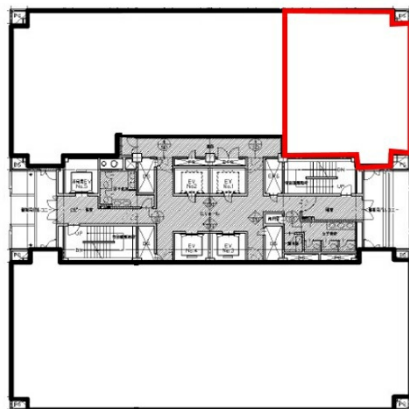

福岡天神フコク生命ビル 11階35.15坪

福岡県福岡市中央区天神1-9-17

物件MAP

賃貸条件	
坪数	35.15坪
階数	11階 (E)
入居可能日	
ビル情報	
所在地	福岡県福岡市中央区天神1-9-17
最寄り駅	福岡市営地下鉄空港線 天神駅 徒歩1分 福岡市営地下鉄空港線 中洲川端駅 徒歩6分 西鉄天神大牟田線 西鉄福岡(天神)駅 徒歩7分
エリア	天神・赤坂エリア
竣工	1978年3月
耐震	耐震補強済
階数	地上15階 地下2階
用途	事務所
構造	SRC造
設備情報	
エレベーター	6基
空調	
OAフロア	OAフロア
基準階天井高	2,500mm
光ファイバー	有り
トイレ	男女別・室外
セキュリティ	有り
駐車場	有り