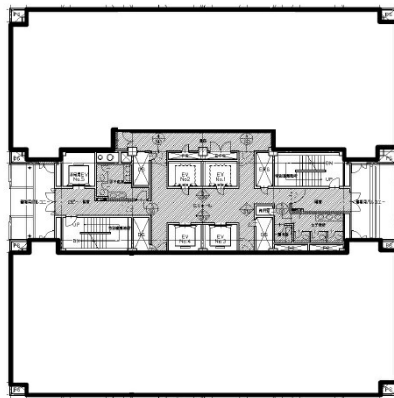

福岡天神フコク生命ビル 5階35.15坪

福岡県福岡市中央区天神1-9-17

物件MAP

賃貸条件	
坪数	35.15坪
階数	5階 (D 先行有)
入居可能日	
ビル情報	
所在地	福岡県福岡市中央区天神1-9-17
最寄り駅	福岡市営地下鉄空港線 天神駅 徒歩1分 福岡市営地下鉄空港線 中洲川端駅 徒歩6分 西鉄天神大牟田線 西鉄福岡(天神)駅 徒歩7分
エリア	天神・赤坂エリア
竣工	1978年3月
耐震	耐震補強済
階数	地上15階 地下2階
用途	事務所
構造	SRC造
設備情報	
エレベーター	6基
空調	
OAフロア	OAフロア
基準階天井高	2,500mm
光ファイバー	有り
トイレ	男女別・室外
セキュリティ	有り
駐車場	有り