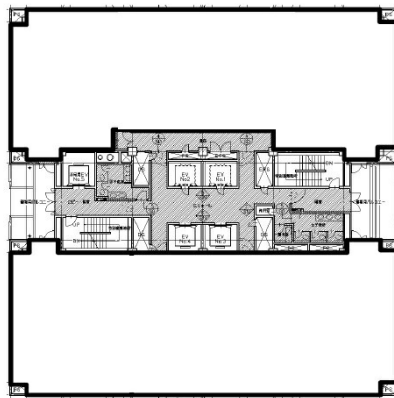

福岡天神フコク生命ビル 5階17.11坪

福岡県福岡市中央区天神1-9-17

物件MAP

賃貸条件	
坪数	17.11坪
階数	5階 (F 先行有)
入居可能日	
ビル情報	
所在地	福岡県福岡市中央区天神1-9-17
最寄り駅	福岡市営地下鉄空港線 天神駅 徒歩1分 福岡市営地下鉄空港線 中洲川端駅 徒歩6分 西鉄天神大牟田線 西鉄福岡(天神)駅 徒歩7分
エリア	天神・赤坂エリア
竣工	1978年3月
耐震	耐震補強済
階数	地上15階 地下2階
用途	事務所
構造	SRC造
設備情報	
エレベーター	6基
空調	
OAフロア	OAフロア
基準階天井高	2,500mm
光ファイバー	有り
トイレ	男女別・室外
セキュリティ	有り
駐車場	有り