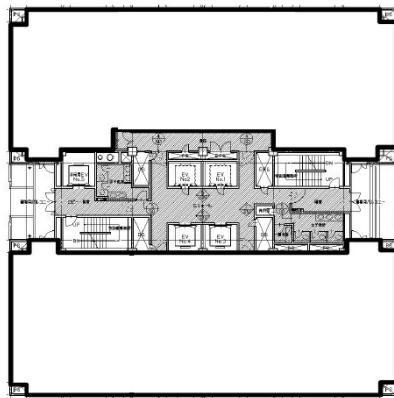

福岡天神フコク生命ビル 7階17.52坪

福岡県福岡市中央区天神1-9-17

物件MAP

賃貸条件	
月額賃料	相談
坪数	17.52坪
坪単価	相談
共益費	64,824円
礼金	無し
敷金（保証金）	12ヶ月
階数	7階（先行有）
入居可能日	2024年8月

ビル情報	
所在地	福岡県福岡市中央区天神1-9-17
最寄り駅	福岡市営地下鉄空港線 天神駅 徒歩1分 福岡市営地下鉄空港線 中洲川端駅 徒歩6分 西鉄天神大牟田線 西鉄福岡（天神）駅 徒歩7分
エリア	天神・赤坂エリア
竣工	1978年3月
耐震	耐震補強済
階数	地上15階 地下2階
用途	事務所
構造	SRC造

設備情報	
エレベーター	6基
空調	
OAフロア	OAフロア
基準階天井高	2,500mm
光ファイバー	有り
トイレ	男女別・室外
セキュリティ	有り
駐車場	有り