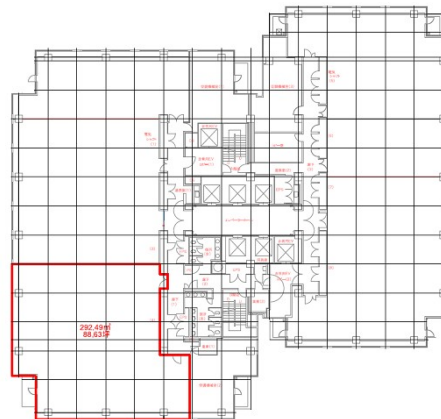

天神ツインビル 6階86.47坪

福岡県福岡市中央区天神1-6-8

物件MAP

賃貸条件	
月額賃料	1,729,400円（税別）
坪数	86.47坪
坪単価	20,000円（税別）
共益費	賃料に含む
礼金	無し
敷金（保証金）	12ヶ月
階数	6階
入居可能日	2024年7月

ビル情報	
所在地	福岡県福岡市中央区天神1-6-8
最寄り駅	西鉄天神大牟田線 西鉄福岡（天神）駅 徒歩2分 福岡市営地下鉄七隈線 天神南駅 徒歩2分 福岡市営地下鉄空港線 天神駅 徒歩3分
エリア	天神・赤坂エリア
竣工	1990年9月
耐震	新耐震基準
階数	地上14階 地下3階
用途	事務所
構造	SRC造

設備情報	
エレベーター	7基
空調	
OAフロア	OAフロア
基準階天井高	2,700mm
光ファイバー	有り
トイレ	男女別・室外
セキュリティ	有り
駐車場	有り