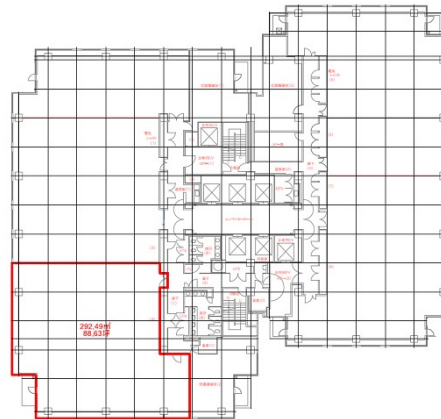

天神ツインビル 6階86.47坪

福岡県福岡市中央区天神1-6-8

物件MAP

賃貸条件	
月額賃料	1,729,400円（税別）
坪数	86.47坪
坪単価	20,000円（税別）
共益費	賃料に含む
礼金	無し
敷金（保証金）	12ヶ月
階数	6階
入居可能日	2024年7月

ビル情報	
所在地	福岡県福岡市中央区天神1-6-8
最寄り駅	西鉄天神大牟田線 西鉄福岡（天神）駅 徒歩2分 福岡市営地下鉄七隈線 天神南駅 徒歩2分 福岡市営地下鉄空港線 天神駅 徒歩3分
エリア	天神・赤坂エリア
竣工	1990年9月
耐震	新耐震基準
階数	地上14階 地下3階
用途	事務所
構造	SRC造

設備情報	
エレベーター	7基
空調	
OAフロア	OAフロア
基準階天井高	2,700mm
光ファイバー	有り
トイレ	男女別・室外
セキュリティ	有り
駐車場	有り

事務所移転の簡単検索サイト

Quick Service

クイックサービス

天神ツインビル 6階86.47坪 福岡県福岡市中央区天神1-6-8

天神・赤坂エリア（ビルID：0029284）の賃貸オフィス

貸事務所・レンタルオフィス・オフィス移転ならQuickService