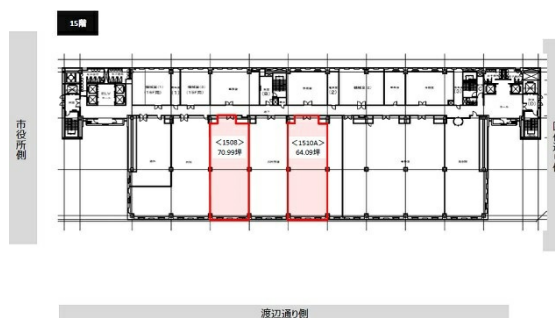

西日本新聞会館 15階64.09坪

福岡県福岡市中央区天神1-4-1

物件MAP

賃貸条件	
月額賃料	1,057,485円（税別）
坪数	64.09坪
坪単価	16,500円（税別）
共益費	224,315円
礼金	無し
敷金（保証金）	12ヶ月
階数	15階（1510A）
入居可能日	即日

ビル情報	
所在地	福岡県福岡市中央区天神1-4-1
最寄り駅	福岡市営地下鉄七隈線 天神南駅 徒歩1分 西鉄天神大牟田線 西鉄福岡（天神）駅 徒歩2分 福岡市営地下鉄空港線 天神駅 徒歩5分
エリア	天神・赤坂エリア
竣工	1976年12月
耐震	耐震補強済
階数	地上17階 地下3階
用途	事務所
構造	SRC造

設備情報	
エレベーター	10基
空調	
OAフロア	
基準階天井高	2,500mm
光ファイバー	有り
トイレ	男女別・室外
セキュリティ	有り
駐車場	無し