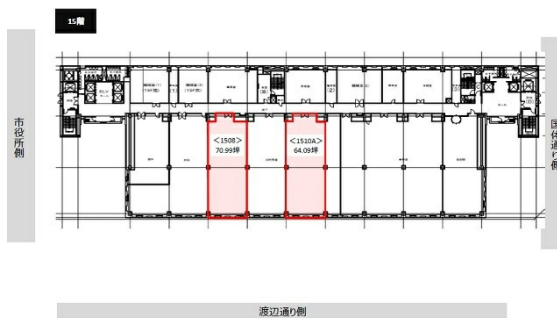

西日本新聞会館 15階64.09坪

福岡県福岡市中央区天神1-4-1

物件MAP

賃貸条件	
月額賃料	1,057,485円 (税別)
坪数	64.09坪
坪単価	16,500円 (税別)
共益費	224,315円
礼金	無し
敷金 (保証金)	12ヶ月
階数	15階 (1510A)
入居可能日	即日

ビル情報	
所在地	福岡県福岡市中央区天神1-4-1
最寄り駅	福岡市営地下鉄七隈線 天神南駅 徒歩1分 西鉄天神大牟田線 西鉄福岡 (天神) 駅 徒歩2分 福岡市営地下鉄空港線 天神駅 徒歩5分
エリア	天神・赤坂エリア
竣工	1976年12月
耐震	耐震補強済
階数	地上17階 地下3階
用途	事務所
構造	SRC造

設備情報	
エレベーター	10基
空調	
OAフロア	
基準階天井高	2,500mm
光ファイバー	有り
トイレ	男女別・室外
セキュリティ	有り
駐車場	無し

事務所移転の簡単検索サイト

Quick Service

クイックサービス

西日本新聞会館 15階64.09坪 福岡県福岡市中央区天神1-4-1

天神・赤坂エリア (ビルID: 0029282) の賃貸オフィス

貸事務所・レンタルオフィス・オフィス移転ならQuickService