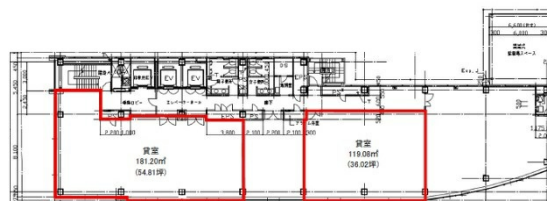

天神121ビル 4階54.81坪

福岡県福岡市中央区天神1-3-38

物件MAP

賃貸条件	
坪数	54.81坪
階数	4階
入居可能日	
ビル情報	
所在地	福岡県福岡市中央区天神1-3-38
最寄り駅	福岡市営地下鉄七隈線 天神南駅 徒歩1分 西鉄天神大牟田線 西鉄福岡(天神)駅 徒歩3分 福岡市営地下鉄空港線 天神駅 徒歩4分
エリア	天神・赤坂エリア
竣工	2000年8月
耐震	新耐震基準
階数	地上13階 地下1階
用途	事務所
構造	S造、一部SRC造
設備情報	
エレベーター	3基
空調	個別空調
OAフロア	OAフロア
基準階天井高	2,600mm
光ファイバー	有り
トイレ	男女別・室外
セキュリティ	有り
駐車場	有り

事務所移転の簡単検索サイト

Quick Service

クイックサービス

天神121ビル 4階54.81坪 福岡県福岡市中央区天神1-3-38

天神・赤坂エリア(ビルID: 0029281)の賃貸オフィス

貸事務所・レンタルオフィス・オフィス移転なら**QuickService**

物件詳細はこちらから

0120-55-2620