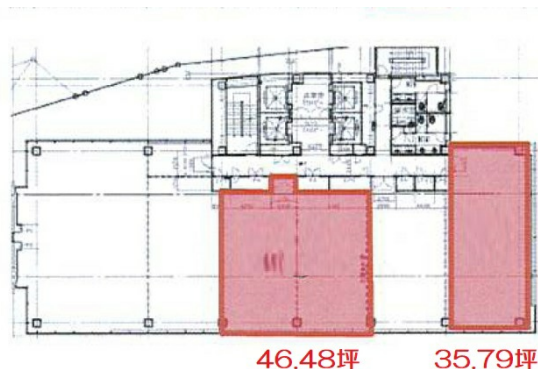

メットライフ天神ビル 8階35.79坪

福岡県福岡市中央区天神1-2-12

物件MAP

賃貸条件	
月額賃料	相談
坪数	35.79坪
坪単価	相談
共益費	相談
礼金	無し
敷金（保証金）	12ヶ月
階数	8階
入居可能日	即日
ビル情報	
所在地	福岡県福岡市中央区天神1-2-12
最寄り駅	福岡市営地下鉄七隈線 天神南駅 徒歩1分 西鉄天神大牟田線 西鉄福岡（天神）駅 徒歩3分 福岡市営地下鉄空港線 天神駅 徒歩5分
エリア	天神・赤坂エリア
竣工	2009年1月
耐震	新耐震基準
階数	地上13階 地下1階
用途	事務所
構造	SRC造、一部S造
設備情報	
エレベーター	4基
空調	個別空調
OAフロア	OAフロア
基準階天井高	2,800mm
光ファイバー	有り
トイレ	男女別・室外
セキュリティ	無し
駐車場	有り