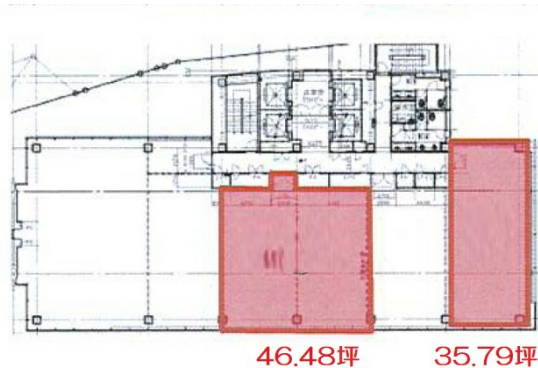

メットライフ天神ビル 8階35.79坪

福岡県福岡市中央区天神1-2-12

物件MAP

賃貸条件	
月額賃料	相談
坪数	35.79坪
坪単価	相談
共益費	相談
礼金	無し
敷金（保証金）	12ヶ月
階数	8階
入居可能日	即日
ビル情報	
所在地	福岡県福岡市中央区天神1-2-12
最寄り駅	福岡市営地下鉄七隈線 天神南駅 徒歩1分 西鉄天神大牟田線 西鉄福岡（天神）駅 徒歩3分 福岡市営地下鉄空港線 天神駅 徒歩5分
エリア	天神・赤坂エリア
竣工	2009年1月
耐震	新耐震基準
階数	地上13階 地下1階
用途	事務所
構造	SRC造、一部S造
設備情報	
エレベーター	4基
空調	個別空調
OAフロア	OAフロア
基準階天井高	2,800mm
光ファイバー	有り
トイレ	男女別・室外
セキュリティ	無し
駐車場	有り

事務所移転の簡単検索サイト

Quick Service

クイックサービス

メットライフ天神ビル 8階35.79坪 福岡県福岡市中央区天神1-2-12

天神・赤坂エリア（ビルID：0029279）の賃貸オフィス

貸事務所・レンタルオフィス・オフィス移転ならQuickService

物件詳細はこちらから

0120-55-2620