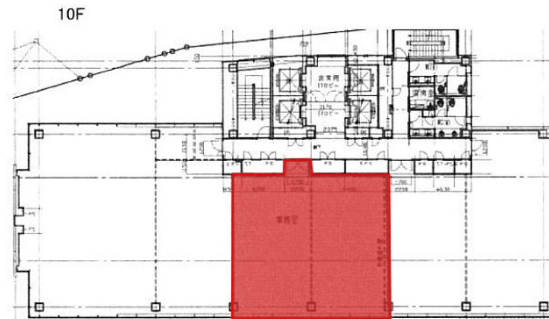

# メットライフ天神ビル 10階46.48坪

福岡県福岡市中央区天神1-2-12

## 物件MAP

賃貸条件	
月額賃料	相談
坪数	46.48坪
坪単価	相談
共益費	相談
礼金	無し
敷金（保証金）	12ヶ月
階数	10階
入居可能日	即日

ビル情報	
所在地	福岡県福岡市中央区天神1-2-12
最寄り駅	福岡市営地下鉄七隈線 天神南駅 徒歩1分 西鉄天神大牟田線 西鉄福岡（天神）駅 徒歩3分 福岡市営地下鉄空港線 天神駅 徒歩5分
エリア	天神・赤坂エリア
竣工	2009年1月
耐震	新耐震基準
階数	地上13階 地下1階
用途	事務所
構造	SRC造、一部S造

設備情報	
エレベーター	4基
空調	個別空調
OAフロア	OAフロア
基準階天井高	2,800mm
光ファイバー	有り
トイレ	男女別・室外
セキュリティ	無し
駐車場	有り