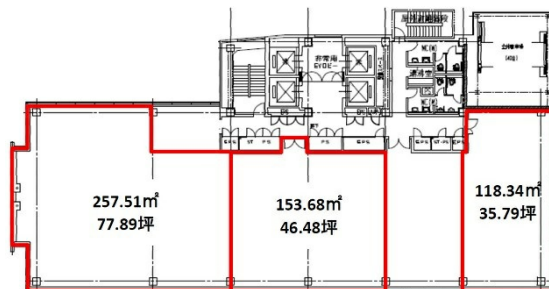

メットライフ天神ビル 6階35.79坪

福岡県福岡市中央区天神1-2-12

物件MAP

賃貸条件	
月額賃料	相談
坪数	35.79坪
坪単価	相談
共益費	相談
礼金	無し
敷金 (保証金)	12ヶ月
階数	6階
入居可能日	2024年5月

ビル情報	
所在地	福岡県福岡市中央区天神1-2-12
最寄り駅	福岡市営地下鉄七隈線 天神南駅 徒歩1分 西鉄天神大牟田線 西鉄福岡 (天神) 駅 徒歩3分 福岡市営地下鉄空港線 天神駅 徒歩5分
エリア	天神・赤坂エリア
竣工	2009年1月
耐震	新耐震基準
階数	地上13階 地下1階
用途	事務所
構造	SRC造、一部S造

設備情報	
エレベーター	4基
空調	個別空調
OAフロア	OAフロア
基準階天井高	2,800mm
光ファイバー	有り
トイレ	男女別・室外
セキュリティ	無し
駐車場	有り