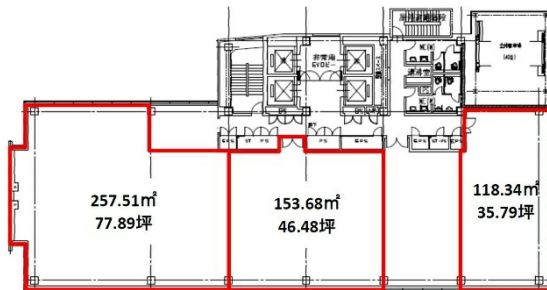

# メットライフ天神ビル 6階35.79坪

福岡県福岡市中央区天神1-2-12

## 物件MAP

賃貸条件	
月額賃料	相談
坪数	35.79坪
坪単価	相談
共益費	相談
礼金	無し
敷金 (保証金)	12ヶ月
階数	6階
入居可能日	2024年5月

ビル情報	
所在地	福岡県福岡市中央区天神1-2-12
最寄り駅	福岡市営地下鉄七隈線 天神南駅 徒歩1分 西鉄天神大牟田線 西鉄福岡 (天神) 駅 徒歩3分 福岡市営地下鉄空港線 天神駅 徒歩5分
エリア	天神・赤坂エリア
竣工	2009年1月
耐震	新耐震基準
階数	地上13階 地下1階
用途	事務所
構造	SRC造、一部S造

設備情報	
エレベーター	4基
空調	個別空調
OAフロア	OAフロア
基準階天井高	2,800mm
光ファイバー	有り
トイレ	男女別・室外
セキュリティ	無し
駐車場	有り

事務所移転の簡単検索サイト

メットライフ天神ビル 6階35.79坪 福岡県福岡市中央区天神1-2-12

天神・赤坂エリア (ビルID: 0029279) の賃貸オフィス

貸事務所・レンタルオフィス・オフィス移転ならQuickService