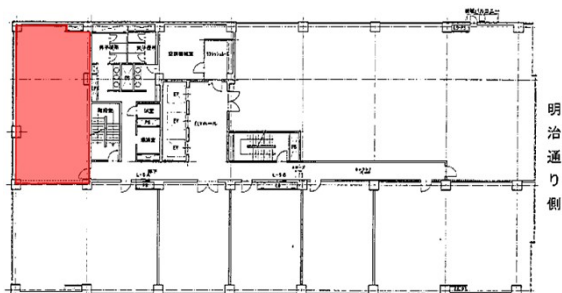

綾杉ビル 5階29.73坪

福岡県福岡市中央区天神1-15-6

明治通り側

物件MAP

賃貸条件	
月額賃料	490,545円 (税別)
坪数	29.73坪
坪単価	16,500円 (税別)
共益費	104,055円
礼金	無し
敷金 (保証金)	12ヶ月
階数	5階
入居可能日	即日

ビル情報	
所在地	福岡県福岡市中央区天神1-15-6
最寄り駅	福岡市営地下鉄空港線 天神駅 徒歩3分 福岡市営地下鉄七隈線 天神南駅 徒歩6分 西鉄天神大牟田線 西鉄福岡 (天神) 駅 徒歩7分 福岡市営地下鉄空港線 中洲川端駅 徒歩8分 福岡市営地下鉄箱崎線 中洲川端駅 徒歩8分

エリア	天神・赤坂エリア
竣工	1989年8月
耐震	新耐震基準
階数	地上8階 地下1階
用途	事務所
構造	S造、一部SRC造

設備情報	
エレベーター	3基
空調	個別空調
OAフロア	OAフロア
基準階天井高	2,650mm
光ファイバー	有り
トイレ	男女別・室外
セキュリティ	有り
駐車場	有り