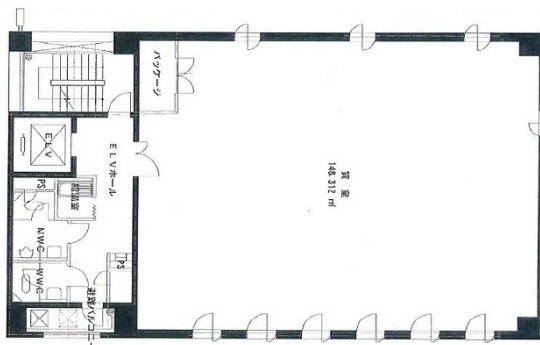

# レンゴー福岡天神ビル 3階44.86坪

福岡県福岡市中央区天神1-15-35

## 物件MAP

賃貸条件	
月額賃料	相談
坪数	44.86坪
坪単価	相談
共益費	賃料に含む
礼金	
敷金（保証金）	10ヶ月
階数	3階
入居可能日	即日

ビル情報	
所在地	福岡県福岡市中央区天神1-15-35
最寄り駅	福岡市営地下鉄空港線 天神駅 徒歩5分
エリア	天神・赤坂エリア
竣工	1985年2月
耐震	新耐震基準
階数	地上8階 地下1階
用途	事務所
構造	SRC造

設備情報	
エレベーター	1基
空調	個別空調
OAフロア	タイルカーペット
基準階天井高	2,450mm
光ファイバー	有り
トイレ	男女別・室外
セキュリティ	有り
駐車場	無し