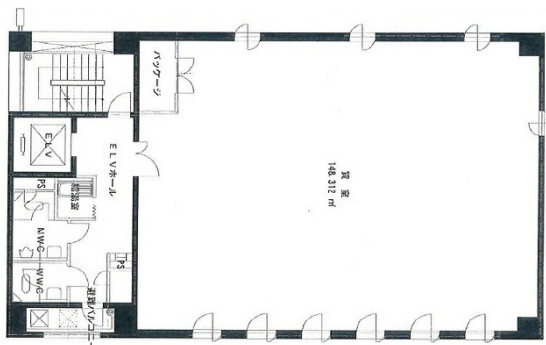

レンゴー福岡天神ビル 3階44.86坪

福岡県福岡市中央区天神1-15-35

物件MAP

賃貸条件	
月額賃料	相談
坪数	44.86坪
坪単価	相談
共益費	賃料に含む
礼金	
敷金（保証金）	10ヶ月
階数	3階
入居可能日	即日

ビル情報	
所在地	福岡県福岡市中央区天神1-15-35
最寄り駅	福岡市営地下鉄空港線 天神駅 徒歩5分
エリア	天神・赤坂エリア
竣工	1985年2月
耐震	新耐震基準
階数	地上8階 地下1階
用途	事務所
構造	SRC造

設備情報	
エレベーター	1基
空調	個別空調
OAフロア	タイルカーペット
基準階天井高	2,450mm
光ファイバー	有り
トイレ	男女別・室外
セキュリティ	有り
駐車場	無し

事務所移転の簡単検索サイト

Quick Service

クイックサービス

レンゴー福岡天神ビル 3階44.86坪 福岡県福岡市中央区天神1-15-35

天神・赤坂エリア（ビルID：0029272）の賃貸オフィス

貸事務所・レンタルオフィス・オフィス移転ならQuickService