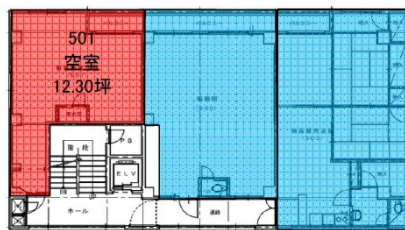

つくしビル 5階11.54坪

福岡県福岡市中央区天神1-13-28

物件MAP

賃貸条件	
月額賃料	相談
坪数	11.54坪
坪単価	相談
共益費	相談
礼金	無し
敷金（保証金）	12ヶ月
階数	5階（501）
入居可能日	即日

ビル情報	
所在地	福岡県福岡市中央区天神1-13-28
最寄り駅	福岡市営地下鉄空港線 天神駅 徒歩2分
エリア	天神・赤坂エリア
竣工	1969年12月
耐震	旧耐震基準
階数	地上8階 地下1階
用途	事務所
構造	SRC造、一部S造