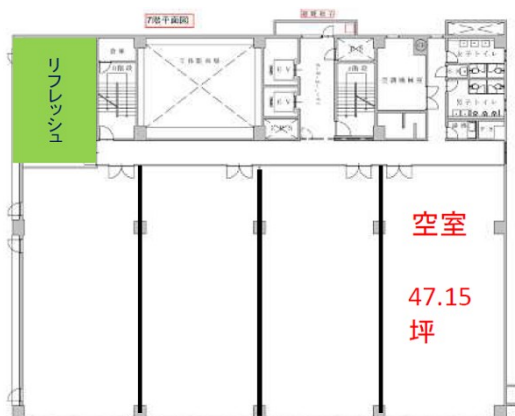

# 天神商栄ビル 7階47.15坪

福岡県福岡市中央区天神1-13-21

## 物件MAP

賃貸条件	
月額賃料	754,400円 (税別)
坪数	47.15坪
坪単価	16,000円 (税別)
共益費	141,450円
礼金	無し
敷金 (保証金)	6ヶ月
階数	7階 (5号)
入居可能日	即日

ビル情報	
所在地	福岡県福岡市中央区天神1-13-21
最寄り駅	福岡市営地下鉄空港線 天神駅 徒歩3分
エリア	天神・赤坂エリア
竣工	1977年2月
耐震	耐震補強済
階数	地上9階 地下1階
用途	事務所
構造	SRC造

設備情報	
エレベーター	2基
空調	個別空調
OAフロア	
基準階天井高	2,500mm
光ファイバー	有り
トイレ	男女別・室外
セキュリティ	有り
駐車場	有り