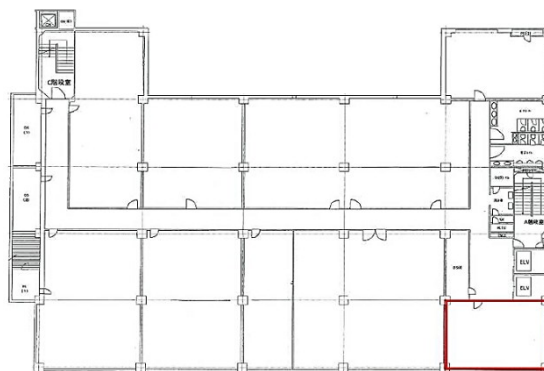

# 福岡興銀ビル 9階17.51坪

福岡県福岡市中央区天神1-13-2

設備情報	
エレベーター	2基
空調	
OAフロア	OAフロア
基準階天井高	2,450mm
光ファイバー	有り
トイレ	男女別・室外
セキュリティ	有り
駐車場	有り