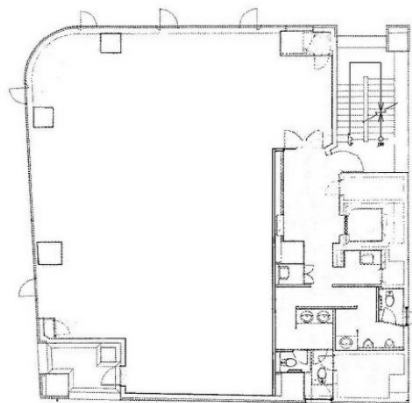

福岡天神1丁目ビル 6階50.81坪

福岡県福岡市中央区天神1-13-17

物件MAP

賃貸条件	
月額賃料	711,340円 (税別)
坪数	50.81坪
坪単価	14,000円 (税別)
共益費	152,430円
礼金	無し
敷金 (保証金)	12ヶ月
階数	6階
入居可能日	2024年6月

ビル情報	
所在地	福岡県福岡市中央区天神1-13-17
最寄り駅	福岡市営地下鉄空港線 天神駅 徒歩4分
エリア	天神・赤坂エリア
竣工	1986年7月
耐震	新耐震基準
階数	地上8階 地下1階
用途	事務所
構造	SRC造

設備情報	
エレベーター	1基
空調	個別空調
OAフロア	OAフロア
基準階天井高	2,700mm
光ファイバー	有り
トイレ	男女別・室外
セキュリティ	有り
駐車場	無し