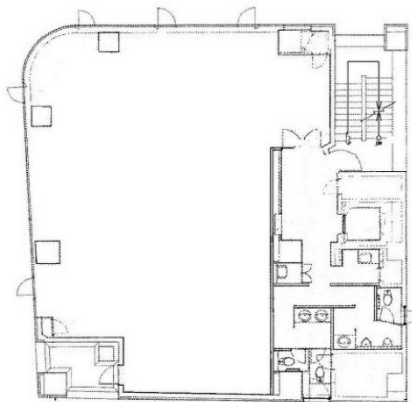

# 福岡天神1丁目ビル 6階50.81坪

福岡県福岡市中央区天神1-13-17

物件MAP

賃貸条件	
月額賃料	711,340円 (税別)
坪数	50.81坪
坪単価	14,000円 (税別)
共益費	152,430円
礼金	無し
敷金 (保証金)	12ヶ月
階数	6階
入居可能日	2024年6月

ビル情報	
所在地	福岡県福岡市中央区天神1-13-17
最寄り駅	福岡市営地下鉄空港線 天神駅 徒歩4分
エリア	天神・赤坂エリア
竣工	1986年7月
耐震	新耐震基準
階数	地上8階 地下1階
用途	事務所
構造	SRC造

設備情報	
エレベーター	1基
空調	個別空調
OAフロア	OAフロア
基準階天井高	2,700mm
光ファイバー	有り
トイレ	男女別・室外
セキュリティ	有り
駐車場	無し

事務所移転の簡単検索サイト

福岡天神1丁目ビル 6階50.81坪 福岡県福岡市中央区天神1-13-17

天神・赤坂エリア (ビルID: 0029257) の賃貸オフィス

貸事務所・レンタルオフィス・オフィス移転ならQuickService