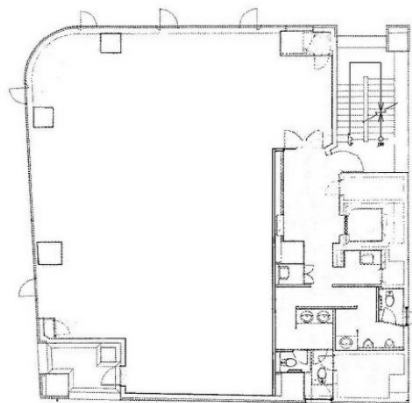

福岡天神1丁目ビル 4階50.81坪

福岡県福岡市中央区天神1-13-17

物件MAP

賃貸条件	
月額賃料	711,340円 (税別)
坪数	50.81坪
坪単価	14,000円 (税別)
共益費	152,430円
礼金	無し
敷金 (保証金)	12ヶ月
階数	4階
入居可能日	即日

ビル情報	
所在地	福岡県福岡市中央区天神1-13-17
最寄り駅	福岡市営地下鉄空港線 天神駅 徒歩4分
エリア	天神・赤坂エリア
竣工	1986年7月
耐震	新耐震基準
階数	地上8階 地下1階
用途	事務所
構造	SRC造

設備情報	
エレベーター	1基
空調	個別空調
OAフロア	OAフロア
基準階天井高	2,700mm
光ファイバー	有り
トイレ	男女別・室外
セキュリティ	有り
駐車場	無し