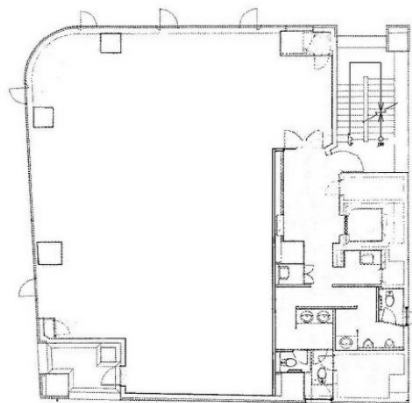

福岡天神1丁目ビル 4階50.81坪

福岡県福岡市中央区天神1-13-17

物件MAP

賃貸条件	
月額賃料	711,340円 (税別)
坪数	50.81坪
坪単価	14,000円 (税別)
共益費	152,430円
礼金	無し
敷金 (保証金)	12ヶ月
階数	4階
入居可能日	即日

ビル情報	
所在地	福岡県福岡市中央区天神1-13-17
最寄り駅	福岡市営地下鉄空港線 天神駅 徒歩4分
エリア	天神・赤坂エリア
竣工	1986年7月
耐震	新耐震基準
階数	地上8階 地下1階
用途	事務所
構造	SRC造

設備情報	
エレベーター	1基
空調	個別空調
OAフロア	OAフロア
基準階天井高	2,700mm
光ファイバー	有り
トイレ	男女別・室外
セキュリティ	有り
駐車場	無し

事務所移転の簡単検索サイト

福岡天神1丁目ビル 4階50.81坪 福岡県福岡市中央区天神1-13-17

天神・赤坂エリア (ビルID: 0029257) の賃貸オフィス

貸事務所・レンタルオフィス・オフィス移転ならQuickService