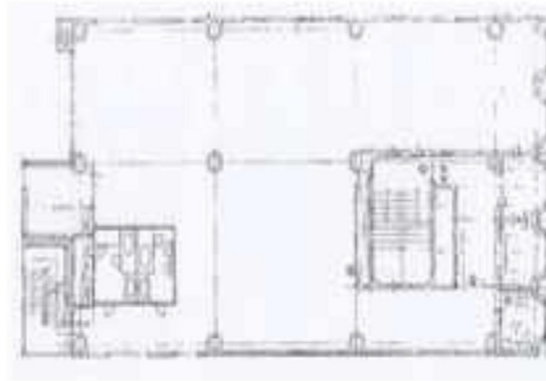

天神町木村家ビル 6階33坪

福岡県福岡市中央区天神1-12-3

物件MAP

賃貸条件	
月額賃料	相談
坪数	33坪
坪単価	相談
共益費	132,000円
礼金	無し
敷金（保証金）	12ヶ月
階数	6階
入居可能日	即日

ビル情報	
所在地	福岡県福岡市中央区天神1-12-3
最寄り駅	福岡市営地下鉄空港線 天神駅 徒歩1分
エリア	天神・赤坂エリア
竣工	1980年10月
耐震	旧耐震基準
階数	地上9階 地下1階
用途	事務所/店舗
構造	SRC造