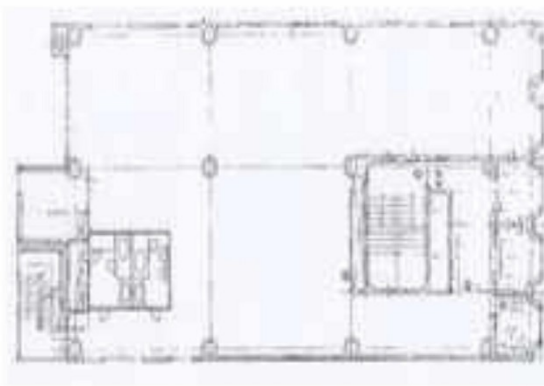

天神町木村家ビル 6階33坪

福岡県福岡市中央区天神1-12-3

物件MAP

賃貸条件	
月額賃料	相談
坪数	33坪
坪単価	相談
共益費	132,000円
礼金	無し
敷金（保証金）	12ヶ月
階数	6階
入居可能日	即日

ビル情報	
所在地	福岡県福岡市中央区天神1-12-3
最寄り駅	福岡市営地下鉄空港線 天神駅 徒歩1分
エリア	天神・赤坂エリア
竣工	1980年10月
耐震	旧耐震基準
階数	地上9階 地下1階
用途	事務所/店舗
構造	SRC造