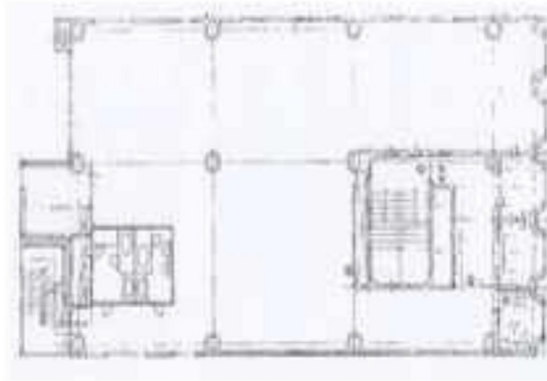

天神町木村家ビル 9階86.77坪

福岡県福岡市中央区天神1-12-3

物件MAP

賃貸条件	
月額賃料	相談
坪数	86.77坪
坪単価	相談
共益費	347,080円
礼金	無し
敷金（保証金）	12ヶ月
階数	9階
入居可能日	即日

ビル情報	
所在地	福岡県福岡市中央区天神1-12-3
最寄り駅	福岡市営地下鉄空港線 天神駅 徒歩1分
エリア	天神・赤坂エリア
竣工	1980年10月
耐震	旧耐震基準
階数	地上9階 地下1階
用途	事務所/店舗
構造	SRC造