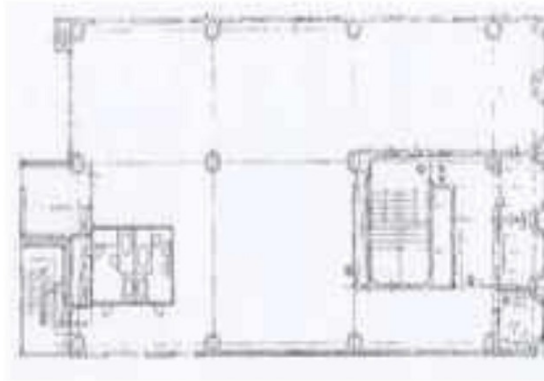

# 天神町木村家ビル 9階86.77坪

福岡県福岡市中央区天神1-12-3

## 物件MAP

賃貸条件	
月額賃料	相談
坪数	86.77坪
坪単価	相談
共益費	347,080円
礼金	無し
敷金（保証金）	12ヶ月
階数	9階
入居可能日	即日

ビル情報	
所在地	福岡県福岡市中央区天神1-12-3
最寄り駅	福岡市営地下鉄空港線 天神駅 徒歩1分
エリア	天神・赤坂エリア
竣工	1980年10月
耐震	旧耐震基準
階数	地上9階 地下1階
用途	事務所/店舗
構造	SRC造