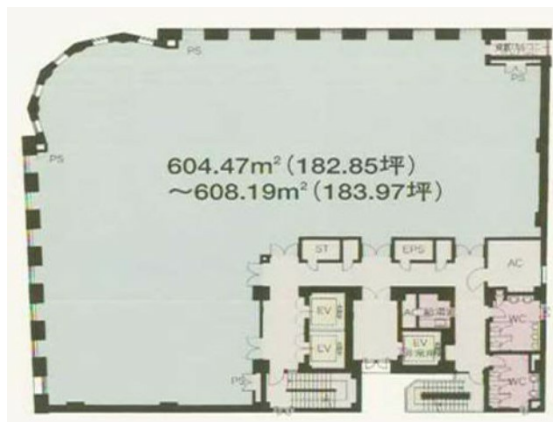

紙与渡辺ビル 8階36.85坪

福岡県福岡市中央区天神1-12-14

物件MAP

賃貸条件	
月額賃料	相談
坪数	36.85坪
坪単価	相談
共益費	128,975円
礼金	無し
敷金（保証金）	12ヶ月
階数	8階
入居可能日	即日

ビル情報	
所在地	福岡県福岡市中央区天神1-12-14
最寄り駅	福岡市営地下鉄空港線 天神駅 徒歩1分
エリア	天神・赤坂エリア
竣工	2000年10月
耐震	新耐震基準
階数	地上10階 地下1階
用途	事務所
構造	SRC造

設備情報	
エレベーター	3基
空調	
OAフロア	OAフロア
基準階天井高	2,700mm
光ファイバー	有り
トイレ	男女別・室外
セキュリティ	有り
駐車場	有り

事務所移転の簡単検索サイト

Quick Service

クイックサービス

紙与渡辺ビル 8階36.85坪 福岡県福岡市中央区天神1-12-14

天神・赤坂エリア（ビルID：0029251）の賃貸オフィス

貸事務所・レンタルオフィス・オフィス移転ならQuickService