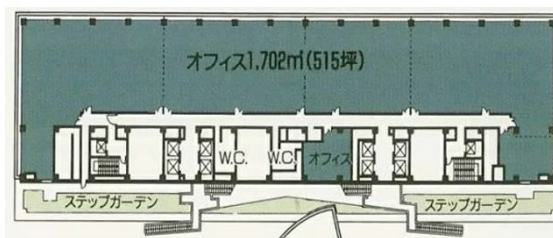

アクロス福岡 12階27.44坪

福岡県福岡市中央区天神1-1-1

物件MAP

賃貸条件	
月額賃料	相談
坪数	27.44坪
坪単価	相談
共益費	賃料に含む
礼金	無し
敷金（保証金）	12ヶ月
階数	12階
入居可能日	2024年11月

ビル情報	
所在地	福岡県福岡市中央区天神1-1-1
最寄り駅	福岡市営地下鉄空港線 天神駅 徒歩5分 福岡市営地下鉄七隈線 天神南駅 徒歩7分 西鉄天神大牟田線 西鉄福岡（天神）駅 徒歩10分
エリア	天神・赤坂エリア
竣工	1995年3月
耐震	新耐震基準
階数	地上14階 地下4階
用途	事務所
構造	SRC造

設備情報	
エレベーター	17基
空調	セントラル空調
OAフロア	OAフロア
基準階天井高	2,700mm
光ファイバー	有り
トイレ	男女別・室外
セキュリティ	有り
駐車場	有り