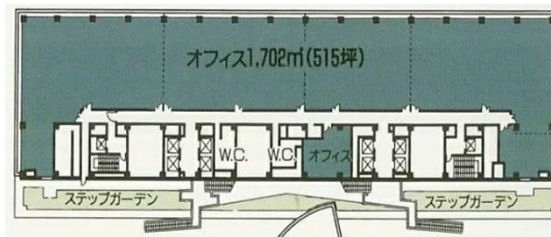

アクロス福岡 12階27.44坪

福岡県福岡市中央区天神1-1-1

物件MAP

賃貸条件	
月額賃料	相談
坪数	27.44坪
坪単価	相談
共益費	賃料に含む
礼金	無し
敷金（保証金）	12ヶ月
階数	12階
入居可能日	2024年11月
ビル情報	
所在地	福岡県福岡市中央区天神1-1-1
最寄り駅	福岡市営地下鉄空港線 天神駅 徒歩5分 福岡市営地下鉄七隈線 天神南駅 徒歩7分 西鉄天神大牟田線 西鉄福岡（天神）駅 徒歩10分
エリア	天神・赤坂エリア
竣工	1995年3月
耐震	新耐震基準
階数	地上14階 地下4階
用途	事務所
構造	SRC造
設備情報	
エレベーター	17基
空調	セントラル空調
OAフロア	OAフロア
基準階天井高	2,700mm
光ファイバー	有り
トイレ	男女別・室外
セキュリティ	有り
駐車場	有り

事務所移転の簡単検索サイト

Quick Service

クイックサービス

アクロス福岡 12階27.44坪 福岡県福岡市中央区天神1-1-1

天神・赤坂エリア（ビルID：0029245）の賃貸オフィス

貸事務所・レンタルオフィス・オフィス移転ならQuickService

物件詳細はこちらから

0120-55-2620