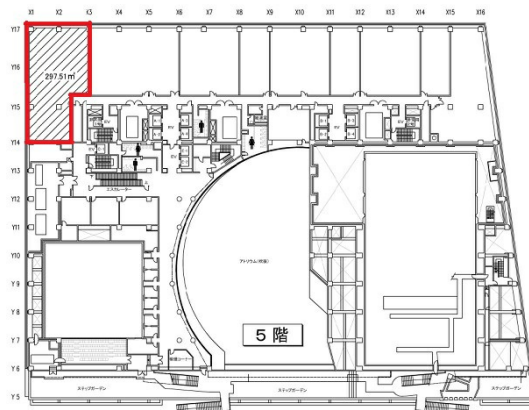

アクロス福岡 5階89.99坪

福岡県福岡市中央区天神1-1-1

物件MAP

賃貸条件	
月額賃料	相談
坪数	89.99坪
坪単価	相談
共益費	賃料に含む
礼金	無し
敷金（保証金）	12ヶ月
階数	5階
入居可能日	2024年4月

ビル情報	
所在地	福岡県福岡市中央区天神1-1-1
最寄り駅	福岡市営地下鉄空港線 天神駅 徒歩5分 福岡市営地下鉄七隈線 天神南駅 徒歩7分 西鉄天神大牟田線 西鉄福岡（天神）駅 徒歩10分
エリア	天神・赤坂エリア
竣工	1995年3月
耐震	新耐震基準
階数	地上14階 地下4階
用途	事務所
構造	SRC造

設備情報	
エレベーター	17基
空調	セントラル空調
OAフロア	OAフロア
基準階天井高	2,700mm
光ファイバー	有り
トイレ	男女別・室外
セキュリティ	有り
駐車場	有り