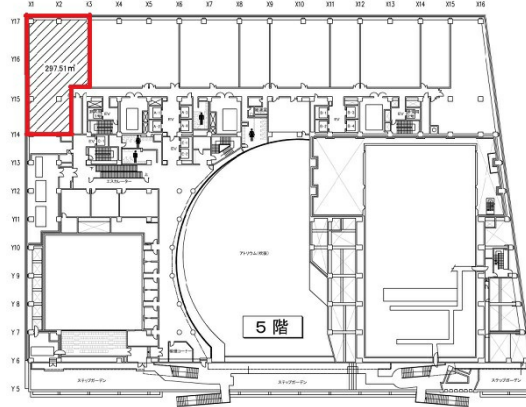

アクロス福岡 5階89.99坪

福岡県福岡市中央区天神1-1-1

物件MAP

賃貸条件	
月額賃料	相談
坪数	89.99坪
坪単価	相談
共益費	賃料に含む
礼金	無し
敷金（保証金）	12ヶ月
階数	5階
入居可能日	2024年4月

ビル情報	
所在地	福岡県福岡市中央区天神1-1-1
最寄り駅	福岡市営地下鉄空港線 天神駅 徒歩5分 福岡市営地下鉄七隈線 天神南駅 徒歩7分 西鉄天神大牟田線 西鉄福岡（天神）駅 徒歩10分
エリア	天神・赤坂エリア
竣工	1995年3月
耐震	新耐震基準
階数	地上14階 地下4階
用途	事務所
構造	SRC造

設備情報	
エレベーター	17基
空調	セントラル空調
OAフロア	OAフロア
基準階天井高	2,700mm
光ファイバー	有り
トイレ	男女別・室外
セキュリティ	有り
駐車場	有り

アクロス福岡 5階89.99坪 福岡県福岡市中央区天神1-1-1

天神・赤坂エリア（ビルID：0029245）の賃貸オフィス

貸事務所・レンタルオフィス・オフィス移転ならQuickService

物件詳細はこちらから

0120-55-2620