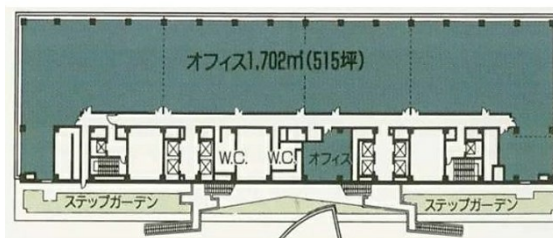

アクロス福岡 11階58.08坪

福岡県福岡市中央区天神1-1-1

物件MAP

賃貸条件	
月額賃料	相談
坪数	58.08坪
坪単価	相談
共益費	賃料に含む
礼金	無し
敷金（保証金）	12ヶ月
階数	11階（3）
入居可能日	2024年7月

ビル情報	
所在地	福岡県福岡市中央区天神1-1-1
最寄り駅	福岡市営地下鉄空港線 天神駅 徒歩5分 福岡市営地下鉄七隈線 天神南駅 徒歩7分 西鉄天神大牟田線 西鉄福岡（天神）駅 徒歩10分
エリア	天神・赤坂エリア
竣工	1995年3月
耐震	新耐震基準
階数	地上14階 地下4階
用途	事務所
構造	SRC造

設備情報	
エレベーター	17基
空調	セントラル空調
OAフロア	OAフロア
基準階天井高	2,700mm
光ファイバー	有り
トイレ	男女別・室外
セキュリティ	有り
駐車場	有り